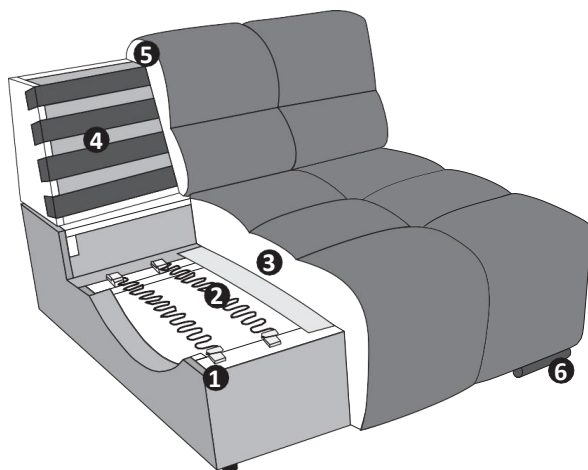

INFORMÁCIE O PRODUKTE A OBJEDNÁVKE

1 Rám: buková drevená konštrukcia

2 Sedadlo podporného pružinového systému: trvalo elastické ocel'ové vlnové pružiny NOSAG s plstným poťahom

3 Sedadlo s poťahovou konštrukciou: vysoko elastická pena vytvrdzovaná za studena bez obsahu CFC (hustota 35 kg/m³) s vysoko mäkkou penou najvyššej kvality (hustota 30 kg/m³)